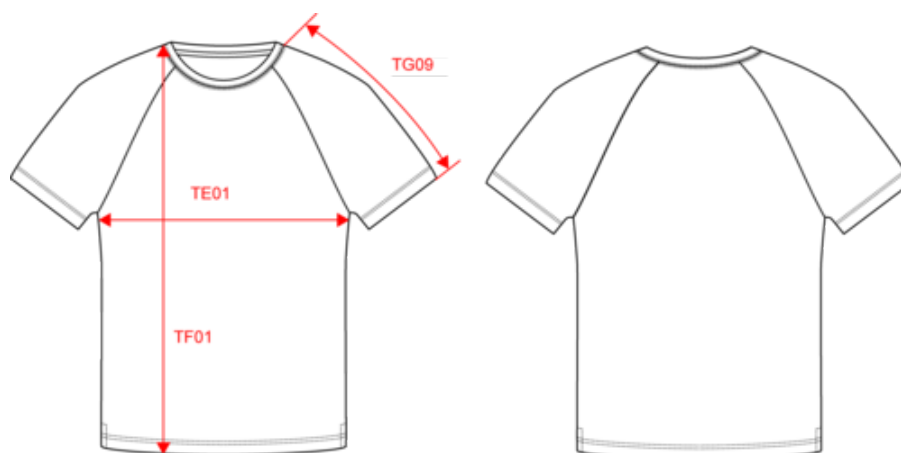

KARIBAN

K330

Baseball > t-shirt bicolore manches courtes

- Manches raglan pour une plus grande liberté de mouvement.
- 18 coloris disponibles.
- Confection 100% coton.

100% coton. Col avec élasthanne. Fentes latérales. Finition double aiguille.

Tableau équivalence des tailles par pays en dernière page.

Informations Complémentaires

Logistique

Pays d'origine

Code douanier

KARIBAN

K330

Baseball > t-shirt bicolore manches courtes

Dimensions (cm)

Mesures en cm	S	M	L	XL	XXL	3XL
TE01 - 1/2 largeur poitrine à 1.5cm de l'emmanchure	50.00	53.00	56.00	59.00	62.00	65.00
TF01 - Hauteur totale de l'HSP	70.20	72.20	74.20	76.20	78.20	80.20
TG09 - Longueur manche courte raglan	36.50	38.25	40.00	41.75	43.50	45.25